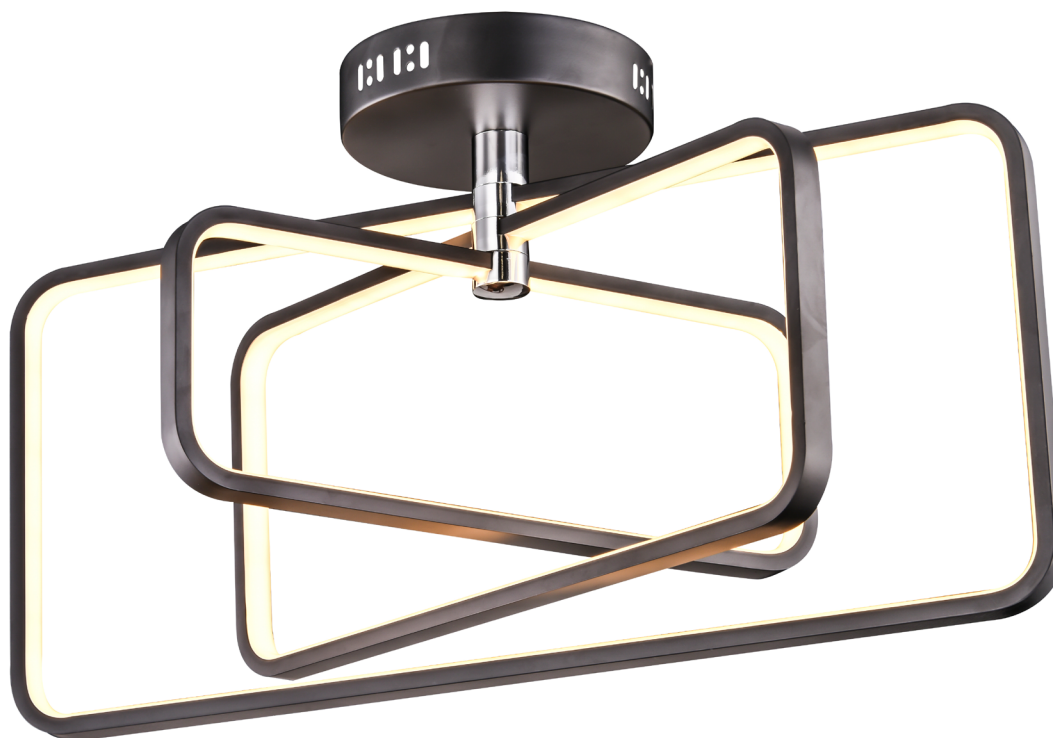

CÓDIGO:	POTENCIA:	VOLTS:	TERMINADO DEL PRODUCTO:	LUMENS:	TIEMPO DE VIDA:	TEMPERATURA DE COLOR:	TIPO DE LAMPARA:	APLICACIÓN:	PROTECCION:	IRC:
860602/3C/3C/BK	48W	110-220 V-	NEGRO	2880	30 000 h	3 COLORES CADA VEZ QUE PRENDE Y APAGA CAMBIA DE 3000K, 4500K Y 6000K	LED	SOBREPONER EN TECHO	IP 20	80