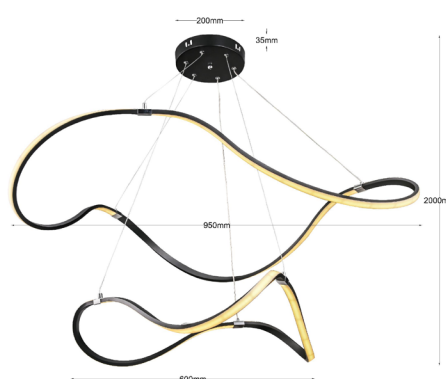

CÓDIGO:	POTENCIA:	VOLTS:	TERMINADO DEL PRODUCTO:	LUMENS:	TIEMPO DE VIDA:	TEMPERATURA DE COLOR:	TIPO DE LAMPARA:	APLICACIÓN:	PROTECCION:	IRC:
860608S/1PA/DC/BK	100W	110-220 V-	NEGRO	6000	30 000 h	ATENUABLE Y CAMBIO DE COLOR 3000K, 4500K Y 6000K CON CONTROL REMOTO	LED	SUSPENDIDO	IP 20	80
860608S/1PA/DC/RG	100W	110-220 V-	DORADO ROSA	6000	30 000 h	ATENUABLE Y CAMBIO DE COLOR 3000K, 4500K Y 6000K CON CONTROL REMOTO	LED	SUSPENDIDO	IP 20	80