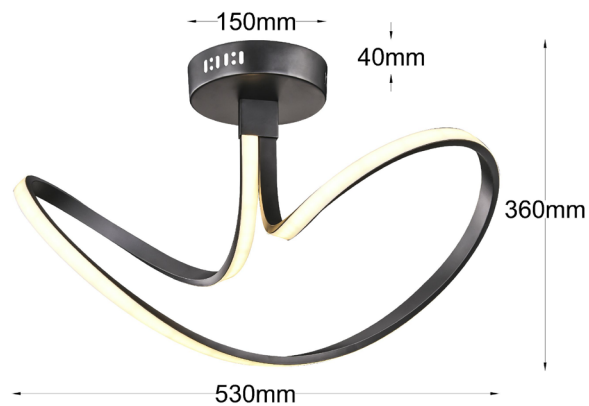

CÓDIGO:	POTENCIA:	VOLTS:	TERMINADO DEL PRODUCTO:	LUMENS:	TIEMPO DE VIDA:	TEMPERATURA DE COLOR:	TIPO DE LAMPARA:	APLICACIÓN:	PROTECCION:	IRC:
860159L/1C/3C/BK	35W	110-220 V-	NEGRO	2100	30 000 h	3 COLORES CADA VEZ QUE PRENDE Y APAGA CAMBIA DE 3000K, 4500K Y 6000K	LED	SOBREPONER EN TECHO	IP 20	80
860159L/1C/3C/GD	35W	110-220 V-	DORADO	2100	30 000 h	3 COLORES CADA VEZ QUE PRENDE Y APAGA CAMBIA DE 3000K, 4500K Y 6000K	LED	SOBREPONER EN TECHO	IP 20	80