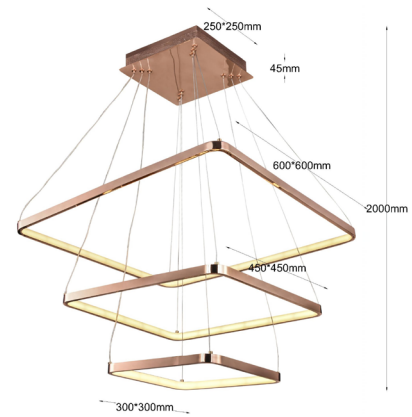

CÓDIGO:	POTENCIA:	VOLTS:	TERMINADO DEL PRODUCTO:	LUMENS:	TIEMPO DE VIDA:	TEMPERATURA DE COLOR:	TIPO DE LAMPARA:	APLICACIÓN:	PROTECCION:	IRC:
860076/3S/DC/BK	102W	110-220 V-	NEGRO	6120	30 000 h	ATENUABLE Y CAMBIO DE COLOR 3000K, 4500K Y 6000K CON CONTROL REMOTO	LED	SUSPENDIDO	IP 20	80
860076/3S/DC/RG	102W	110-220 V-	DORADO ROSA	6120	30 000 h	ATENUABLE Y CAMBIO DE COLOR 3000K, 4500K Y 6000K CON CONTROL REMOTO	LED	SUSPENDIDO	IP 20	80