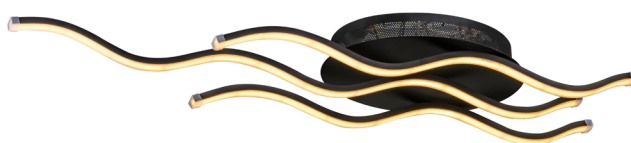

CÓDIGO:	POTENCIA:	VOLTS:	TERMINADO DEL PRODUCTO:	LUMENS:	TIEMPO DE VIDA:	TEMPERATURA DE COLOR:	TIPO DE LAMPARA:	APLICACIÓN:	PROTECCION:	IRC:
860066/3/3C/BK	40W	110-220 V-	NEGRO	2400	30 000 h	3 COLORES CADA VEZ QUE PRENDE Y APAGA CAMBIA DE 3000K, 4500K Y 6000K	LED	SOBREPONER EN TECHO	IP 20	80
860066/3/3C/RG	40W	110-220 V-	DORADO ROSA	2400	30 000 h	3 COLORES CADA VEZ QUE PRENDE Y APAGA CAMBIA DE 3000K, 4500K Y 6000K	LED	SOBREPONER EN TECHO	IP 20	80