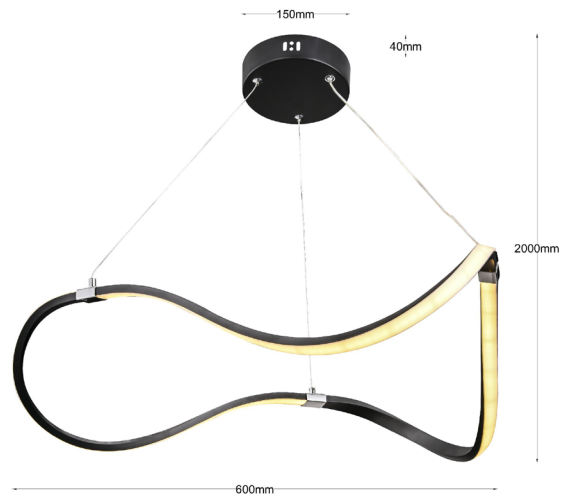

CÓDIGO:	POTENCIA:	VOLTS:	TERMINADO DEL PRODUCTO:	LUMENS:	TIEMPO DE VIDA:	TEMPERATURA DE COLOR:	TIPO DE LAMPARA:	APLICACIÓN:	PROTECCION:	IRC:
860608H/1PA/3C/BK	35W	110-220 V-	NEGRO	2100	30 000 h	3 COLORES CADA VEZ QUE PRENDE Y APAGA CAMBIA DE 3000K, 4500K Y 6000K	LED	SUSPENDIDO	IP 20	80
860608H/1PA/3C/RG	35W	110-220 V-	DORADO ROSA	2100	30 000 h	3 COLORES CADA VEZ QUE PRENDE Y APAGA CAMBIA DE 3000K, 4500K Y 6000K	LED	SUSPENDIDO	IP 20	80