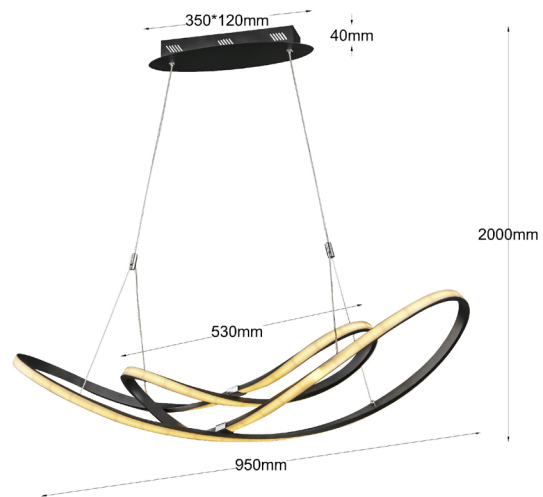

CÓDIGO:	POTENCIA:	VOLTS:	TERMINADO DEL PRODUCTO:	LUMENS:	TIEMPO DE VIDA:	TEMPERATURA DE COLOR:	TIPO DE LAMPARA:	APLICACIÓN:	PROTECCION:	IRC:
860620/2PA/3C/BK	70W	110-220 V-	NEGRO	4200	30 000 h	3 COLORES CADA VEZ QUE PRENDE Y APAGA CAMBIA DE 3000K, 4500K Y 6000K	LED	SUSPENDIDO	IP 20	80
860620/2PA/DC/BK	70W	110-220 V-	NEGRO	4200	30 000 h	ATENUABLE Y CAMBIO DE COLOR 3000K, 4500K Y 6000K CON CONTROL REMOTO	LED	SUSPENDIDO	IP 20	80
860620/2PA/DC/RG	70W	110-220 V-	DORADO ROSA	4200	30 000 h	ATENUABLE Y CAMBIO DE COLOR 3000K, 4500K Y 6000K CON CONTROL REMOTO	LED	SUSPENDIDO	IP 20	80