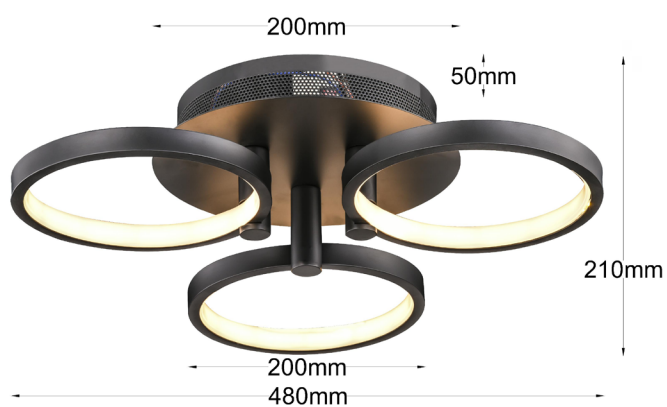

CÓDIGO:	POTENCIA:	VOLTS:	TERMINADO DEL PRODUCTO:	LUMENS:	TIEMPO DE VIDA:	TEMPERATURA DE COLOR:	TIPO DE LAMPARA:	APLICACIÓN:	PROTECCION:	IRC:
860063/3/3C/BK	36W	110-220 V-	NEGRO	2160	30 000 h	3 COLORES CADA VEZ QUE PRENDE Y APAGA CAMBIA DE 3000K, 4500K Y 6000K	LED	SOBREPONER EN TECHO	IP 20	80