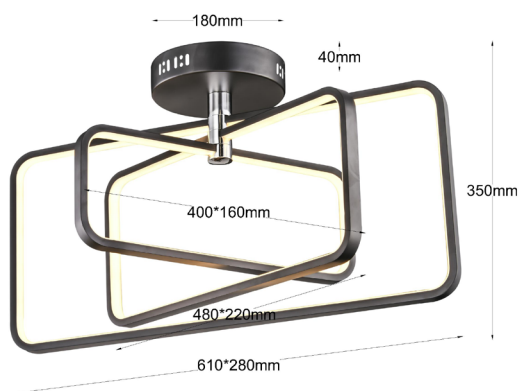

CÓDIGO:	POTENCIA:	VOLTS:	TERMINADO DEL PRODUCTO:	LUMENS:	TIEMPO DE VIDA:	TEMPERATURA DE COLOR:	TIPO DE LAMPARA:	APLICACIÓN:	PROTECCION:	IRC:
860602/3C/3C/BK	48W	110-220 V-	NEGRO	2880	30 000 h	3 COLORES CADA VEZ QUE PRENDE Y APAGA CAMBIA DE 3000K, 4500K Y 6000K	LED	SOBREPONER EN TECHO	IP 20	80