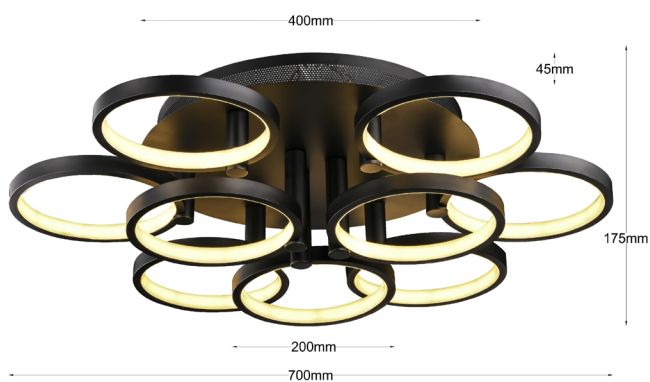

CÓDIGO:	POTENCIA:	VOLTS:	TERMINADO DEL PRODUCTO:	LUMENS:	TIEMPO DE VIDA:	TEMPERATURA DE COLOR:	TIPO DE LAMPARA:	APLICACIÓN:	PROTECCION:	IRC:
860063/9/DC/BK	85W	110-220 V-	NEGRO	5100	30 000 h	ATENUABLE Y CAMBIO DE COLOR 3000K, 4500K Y 6000K CON CONTROL REMOTO	LED	SOBREPONER EN TECHO	IP 20	80