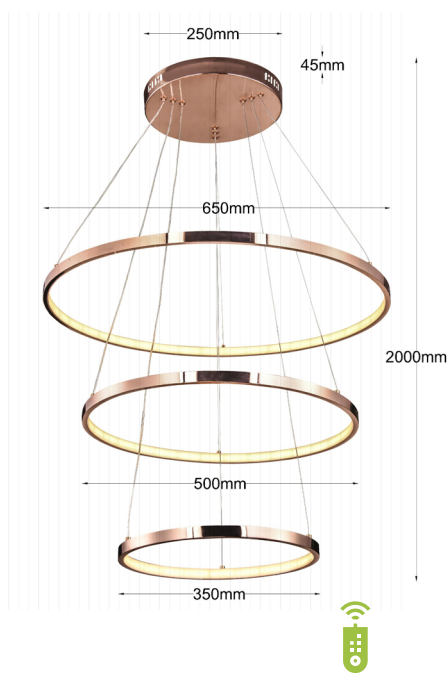

» CONTROL REMOTO
» ATENUABLE

CÓDIGO:	POTENCIA:	VOLTS:	TERMINADO DEL PRODUCTO:	LUMENS:	TIEMPO DE VIDA:	TEMPERATURA DE COLOR:	TIPO DE LAMPARA:	APLICACIÓN:	PROTECCION:	IRC:
860076/3R/3C/BK	92W	110-220 V-	NEGRO	5520	30 000 h	3 COLORES CADA VEZ QUE PRENDE Y APAGA CAMBIA DE 3000K, 4500K Y 6000K	LED	SUSPENDIDO	IP 20	80
860076/3R/3C/RG	92W	110-220 V-	DORADO ROSA	5520	30 000 h	3 COLORES CADA VEZ QUE PRENDE Y APAGA CAMBIA DE 3000K, 4500K Y 6000K	LED	SUSPENDIDO	IP 20	80
860076/3R/DC/BK	92W	110-220 V-	NEGRO	5520	30 000 h	ATENUABLE Y CAMBIO DE COLOR 3000K, 4500K Y 6000K CON CONTROL REMOTO	LED	SUSPENDIDO	IP 20	80
860076/3R/DC/RG	92W	110-220 V-	DORADO ROSA	5520	30 000 h	ATENUABLE Y CAMBIO DE COLOR 3000K, 4500K Y 6000K CON CONTROL REMOTO	LED	SUSPENDIDO	IP 20	80