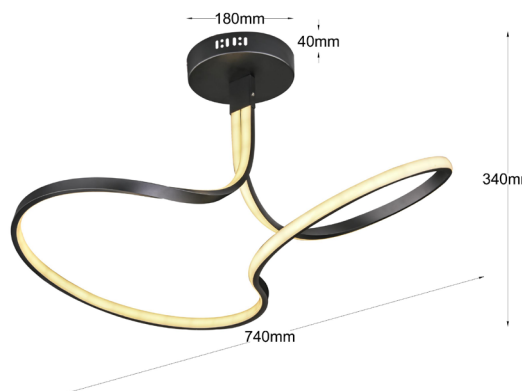

CÓDIGO:	POTENCIA:	VOLTS:	TERMINADO DEL PRODUCTO:	LUMENS:	TIEMPO DE VIDA:	TEMPERATURA DE COLOR:	TIPO DE LAMPARA:	APLICACIÓN:	PROTECCION:	IRC:
860617/3C/BK	50W	110-220 V-	NEGRO	3000	30 000 h	3 COLORES CADA VEZ QUE PRENDE Y APAGA CAMBIA DE 3000K, 4500K Y 6000K	LED	SOBREPONER EN TECHO	IP 20	80
860617/3C/RG	50W	110-220 V-	DORADO ROSA	3000	30 000 h	3 COLORES CADA VEZ QUE PRENDE Y APAGA CAMBIA DE 3000K, 4500K Y 6000K	LED	SOBREPONER EN TECHO	IP 20	80