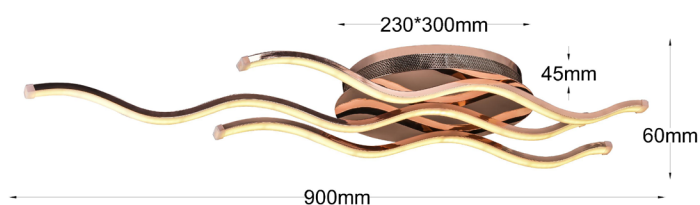

CÓDIGO:	POTENCIA:	VOLTS:	TERMINADO DEL PRODUCTO:	LUMENS:	TIEMPO DE VIDA:	TEMPERATURA DE COLOR:	TIPO DE LAMPARA:	APLICACIÓN:	PROTECCION:	IRC:
860066/3/3C/BK	40W	110-220 V-	NEGRO	2400	30 000 h	3 COLORES CADA VEZ QUE PRENDE Y APAGA CAMBIA DE 3000K, 4500K Y 6000K	LED	SOBREPONER EN TECHO	IP 20	80
860066/3/3C/RG	40W	110-220 V-	DORADO ROSA	2400	30 000 h	3 COLORES CADA VEZ QUE PRENDE Y APAGA CAMBIA DE 3000K, 4500K Y 6000K	LED	SOBREPONER EN TECHO	IP 20	80