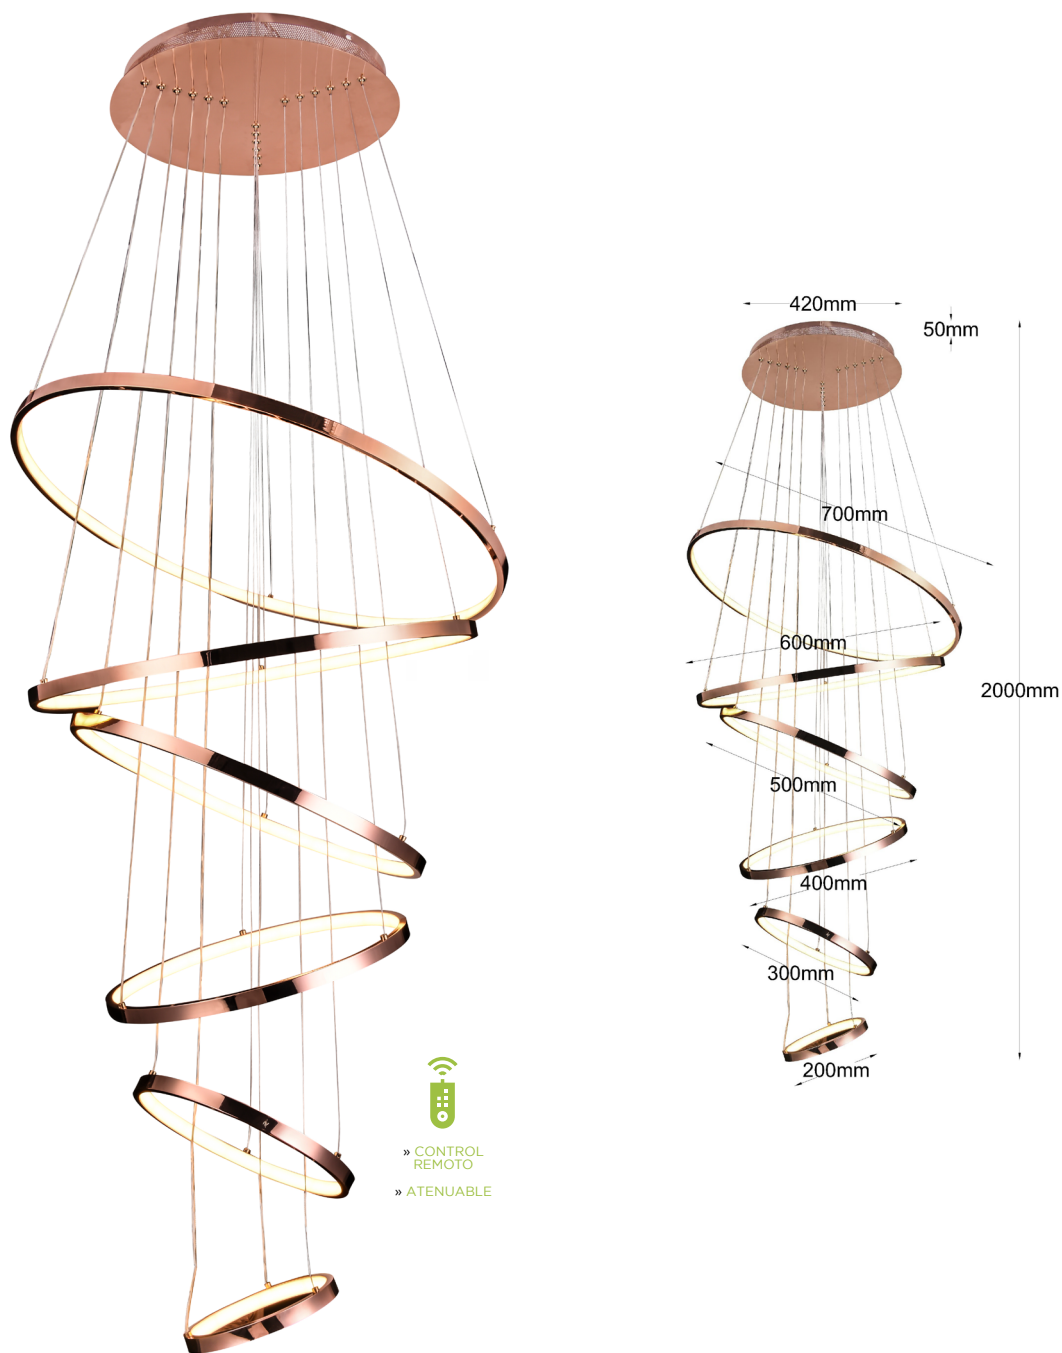

» CONTROL REMOTO
» ATENUABLE

CÓDIGO:	POTENCIA:	VOLTS:	TERMINADO DEL PRODUCTO:	LUMENS:	TIEMPO DE VIDA:	TEMPERATURA DE COLOR:	TIPO DE LAMPARA:	APLICACIÓN:	PROTECCION:	IRC:
860076D/6/DC/RG	150W	110-220 V-	DORADO ROSA	9000	30 000 h	ATENUABLE Y CAMBIO DE COLOR 3000K, 4500K Y 6000K CON CONTROL REMOTO	LED	SUSPENDIDO	IP 20	80