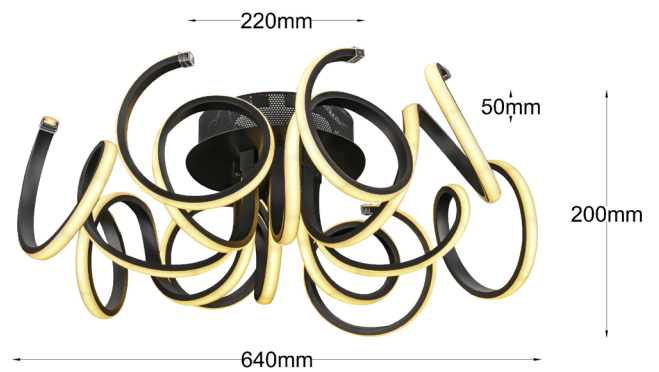

CÓDIGO:	POTENCIA:	VOLTS:	TERMINADO DEL PRODUCTO:	LUMENS:	TIEMPO DE VIDA:	TEMPERATURA DE COLOR:	TIPO DE LAMPARA:	APLICACIÓN:	PROTECCION:	IRC:
860142/8/3C/BK	106W	110-220 V-	NEGRO	6360	30 000 h	3 COLORES CADA VEZ QUE PRENDE Y APAGA CAMBIA DE 3000K, 4500K Y 6000K	LED	SOBREPONER EN TECHO	IP 20	80
860142/8/DC/RG	106W	110-220 V-	DORADO ROSA	6360	30 000 h	ATENUABLE Y CAMBIO DE COLOR 3000K, 4500K Y 6000K CON CONTROL REMOTO	LED	SOBREPONER EN TECHO	IP 20	80