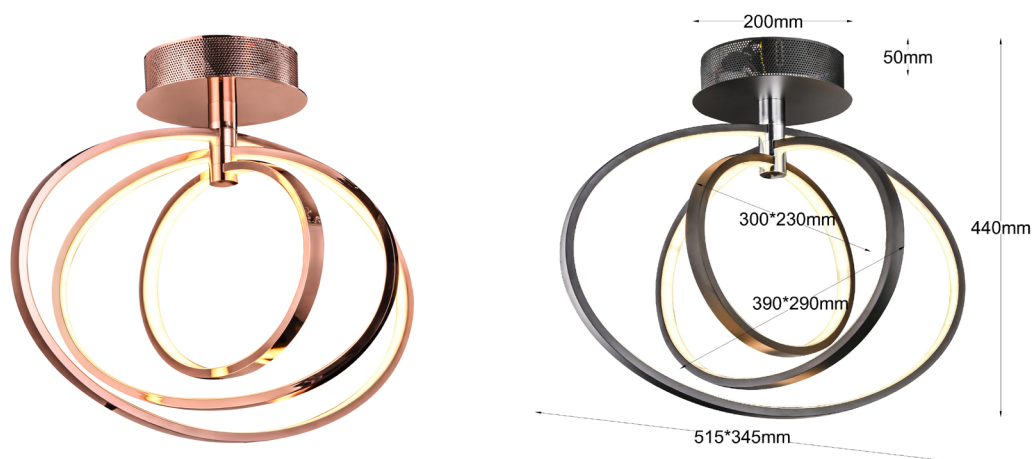

CÓDIGO:	POTENCIA:	VOLTS:	TERMINADO DEL PRODUCTO:	LUMENS:	TIEMPO DE VIDA:	TEMPERATURA DE COLOR:	TIPO DE LAMPARA:	APLICACIÓN:	PROTECCION:	IRC:
860081/3/3C/BK	60W	110-220 V-	NEGRO	3600	30 000 h	3 COLORES CADA VEZ QUE PRENDE Y APAGA CAMBIA DE 3000K, 4500K Y 6000K	LED	SOBREPONER EN TECHO	IP 20	80
860081/3/3C/RG	60W	110-220 V-	DORADO ROSA	3600	30 000 h	3 COLORES CADA VEZ QUE PRENDE Y APAGA CAMBIA DE 3000K, 4500K Y 6000K	LED	SOBREPONER EN TECHO	IP 20	80