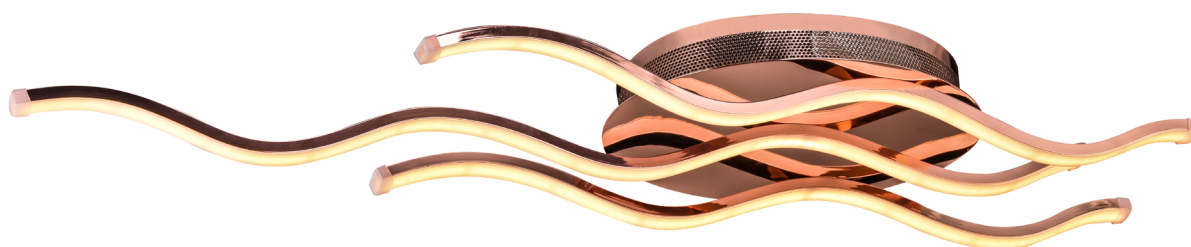

CÓDIGO:	POTENCIA:	VOLTS:	TERMINADO DEL PRODUCTO:	LUMENS:	TIEMPO DE VIDA:	TEMPERATURA DE COLOR:	TIPO DE LAMPARA:	APLICACIÓN:	PROTECCION:	IRC:
860066/3/3C/BK	40W	110-220 V-	NEGRO	2400	30 000 h	3 COLORES CADA VEZ QUE PRENDE Y APAGA CAMBIA DE 3000K, 4500K Y 6000K	LED	SOBREPONER EN TECHO	IP 20	80
860066/3/3C/RG	40W	110-220 V-	DORADO ROSA	2400	30 000 h	3 COLORES CADA VEZ QUE PRENDE Y APAGA CAMBIA DE 3000K, 4500K Y 6000K	LED	SOBREPONER EN TECHO	IP 20	80