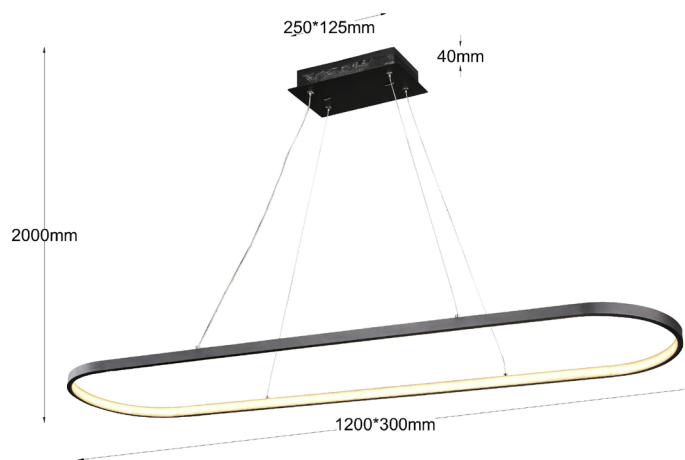

SOFLED
Ilumina tus sueños

» CONTROL REMOTO
» ATENUABLE

» CONTROL REMOTO
» ATENUABLE

CÓDIGO:	POTENCIA:	VOLTS:	TERMINADO DEL PRODUCTO:	LUMENS:	TIEMPO DE VIDA:	TEMPERATURA DE COLOR:	TIPO DE LAMPARA:	APLICACIÓN:	PROTECCION:	IRC:
860076A/5/DC/BK	140W	110-220 V-	NEGRO	8400	30 000 h	ATENUABLE Y CAMBIO DE COLOR 3000K, 4500K Y 6000K CON CONTROL REMOTO	LED	SUSPENDIDO	IP 20	80
860076A/5/DC/WH	140W	110-220 V-	BLANCO	8400	30 000 h	ATENUABLE Y CAMBIO DE COLOR 3000K, 4500K Y 6000K CON CONTROL REMOTO	LED	SUSPENDIDO	IP 20	80