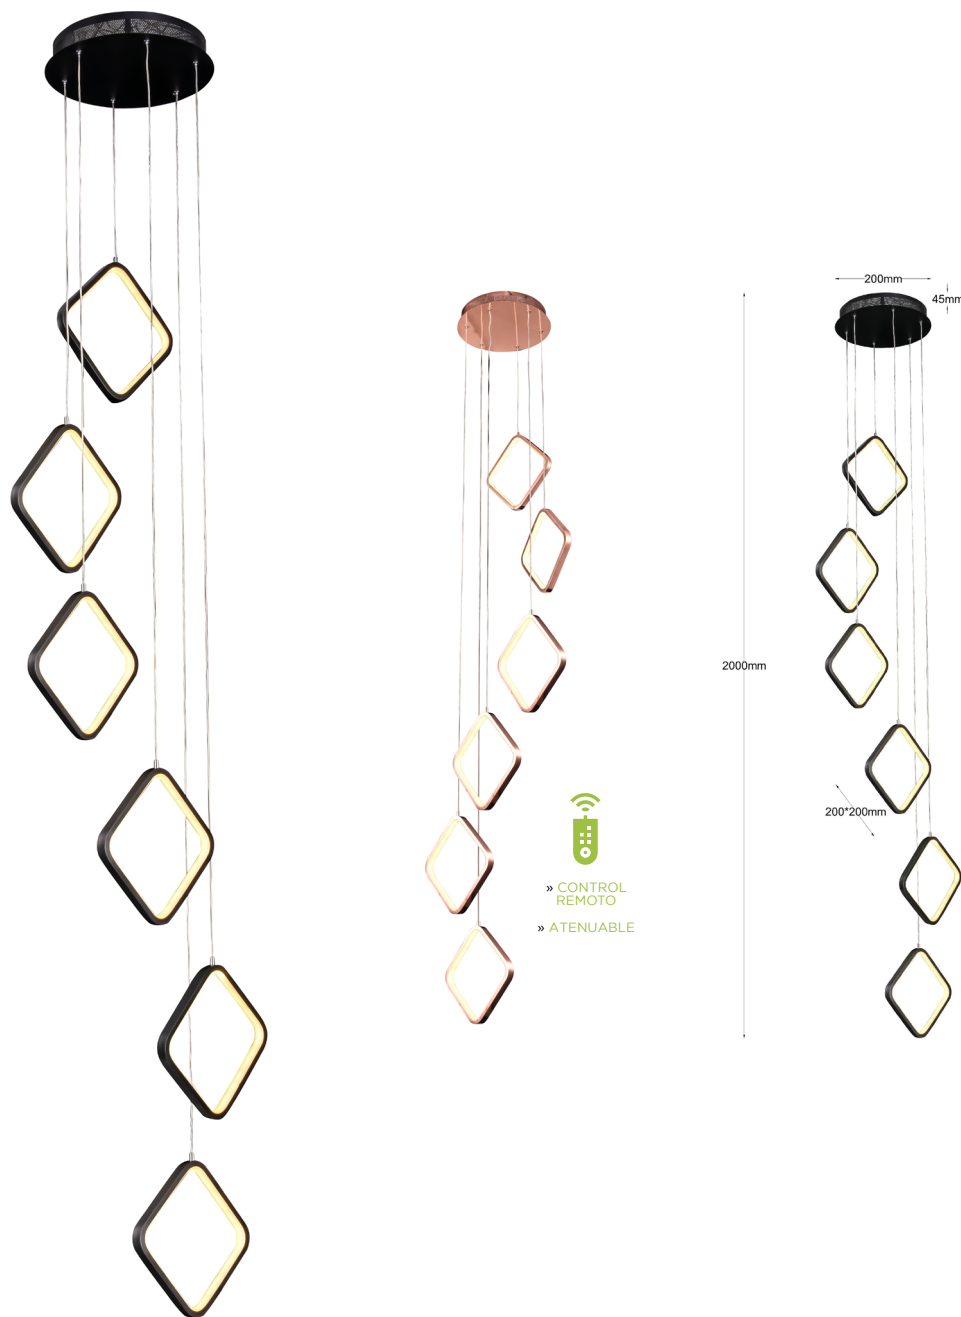

CÓDIGO:	POTENCIA:	VOLTS:	TERMINADO DEL PRODUCTO:	LUMENS:	TIEMPO DE VIDA:	TEMPERATURA DE COLOR:	TIPO DE LAMPARA:	APLICACIÓN:	PROTECCION:	IRC:
860065/6/3C/BK	76W	110-220 V-	NEGRO	4560	30 000 h	3 COLORES CADA VEZ QUE PRENDE Y APAGA CAMBIA DE 3000K, 4500K Y 6000K	LED	SUSPENDIDO	IP 20	80
860065/6/DC/RG	76W	110-220 V-	DORADO ROSA	4560	30 000 h	ATENUABLE Y CAMBIO DE COLOR 3000K, 4500K Y 6000K CON CONTROL REMOTO	LED	SUSPENDIDO	IP 20	80