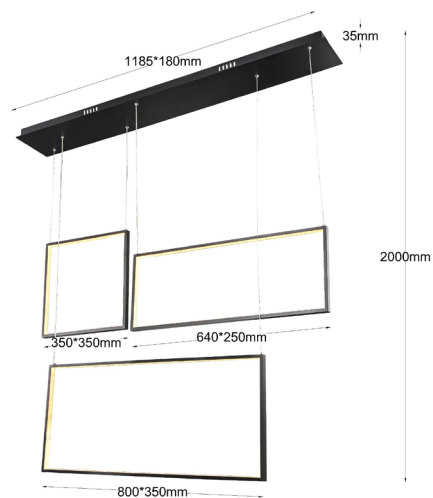

CÓDIGO:	POTENCIA:	VOLTS:	TERMINADO DEL PRODUCTO:	LUMENS:	TIEMPO DE VIDA:	TEMPERATURA DE COLOR:	TIPO DE LAMPARA:	APLICACIÓN:	PROTECCION:	IRC:
860076C/3/DC/BK	120W	110-220 V-	NEGRO	7200	30 000 h	ATENUABLE Y CAMBIO DE COLOR 3000K, 4500K Y 6000K CON CONTROL REMOTO	LED	SUSPENDIDO	IP 20	80