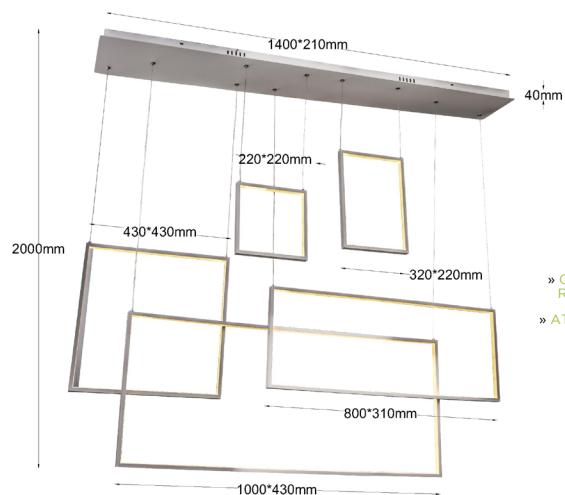

» CONTROL REMOTO
» ATENUABLE

CÓDIGO:	POTENCIA:	VOLTS:	TERMINADO DEL PRODUCTO:	LUMENS:	TIEMPO DE VIDA:	TEMPERATURA DE COLOR:	TIPO DE LAMPARA:	APLICACIÓN:	PROTECCION:	IRC:
860076A/5/DC/BK	140W	110-220 V-	NEGRO	8400	30 000 h	ATENUABLE Y CAMBIO DE COLOR 3000K, 4500K Y 6000K CON CONTROL REMOTO	LED	SUSPENDIDO	IP 20	80
860076A/5/DC/WH	140W	110-220 V-	BLANCO	8400	30 000 h	ATENUABLE Y CAMBIO DE COLOR 3000K, 4500K Y 6000K CON CONTROL REMOTO	LED	SUSPENDIDO	IP 20	80