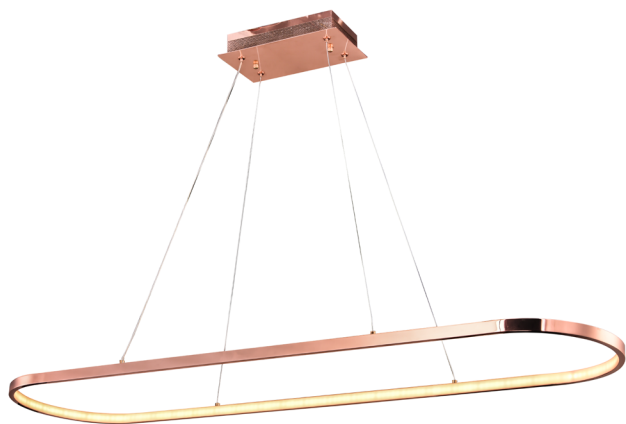

CÓDIGO:	POTENCIA:	VOLTS:	TERMINADO DEL PRODUCTO:	LUMENS:	TIEMPO DE VIDA:	TEMPERATURA DE COLOR:	TIPO DE LAMPARA:	APLICACIÓN:	PROTECCION:	IRC:
860164C/520/3C/BK	32W	110-220 V-	NEGRO	1920	30 000 h	3 COLORES CADA VEZ QUE PRENDE Y APAGA CAMBIA DE 3000K, 4500K Y 6000K	LED	SOBREPONER EN TECHO	IP 20	80

SOFLED
Ilumina tus sueños

» CONTROL REMOTO
» ATENUABLE

» CONTROL REMOTO
» ATENUABLE

CÓDIGO:	POTENCIA:	VOLTS:	TERMINADO DEL PRODUCTO:	LUMENS:	TIEMPO DE VIDA:	TEMPERATURA DE COLOR:	TIPO DE LAMPARA:	APLICACIÓN:	PROTECCION:	IRC:
860076A/5/DC/BK	140W	110-220 V-	NEGRO	8400	30 000 h	ATENUABLE Y CAMBIO DE COLOR 3000K, 4500K Y 6000K CON CONTROL REMOTO	LED	SUSPENDIDO	IP 20	80
860076A/5/DC/WH	140W	110-220 V-	BLANCO	8400	30 000 h	ATENUABLE Y CAMBIO DE COLOR 3000K, 4500K Y 6000K CON CONTROL REMOTO	LED	SUSPENDIDO	IP 20	80

CÓDIGO:	POTENCIA:	VOLTS:	TERMINADO DEL PRODUCTO:	LUMENS:	TIEMPO DE VIDA:	TEMPERATURA DE COLOR:	TIPO DE LAMPARA:	APLICACIÓN:	PROTECCION:	IRC:
860099/1/3C/BK	48W	110-220 V-	NEGRO	2880	30 000 h	3 COLORES CADA VEZ QUE PRENDE Y APAGA CAMBIA DE 3000K, 4500K Y 6000K	LED	SUSPENDIDO	IP 20	80
860099/1/3C/RG	48W	110-220 V-	DORADO ROSA	2880	30 000 h	3 COLORES CADA VEZ QUE PRENDE Y APAGA CAMBIA DE 3000K, 4500K Y 6000K	LED	SUSPENDIDO	IP 20	80