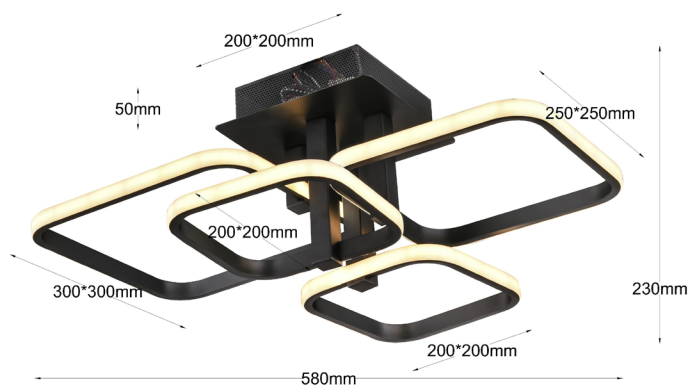

CÓDIGO:	POTENCIA:	VOLTS:	TERMINADO DEL PRODUCTO:	LUMENS:	TIEMPO DE VIDA:	TEMPERATURA DE COLOR:	TIPO DE LAMPARA:	APLICACIÓN:	PROTECCION:	IRC:
860065/4X/3C/BK	58W	110-220 V-	NEGRO	3480	30 000 h	3 COLORES CADA VEZ QUE PRENDE Y APAGA CAMBIA DE 3000K, 4500K Y 6000K	LED	SOBREPONER EN TECHO	IP 20	80