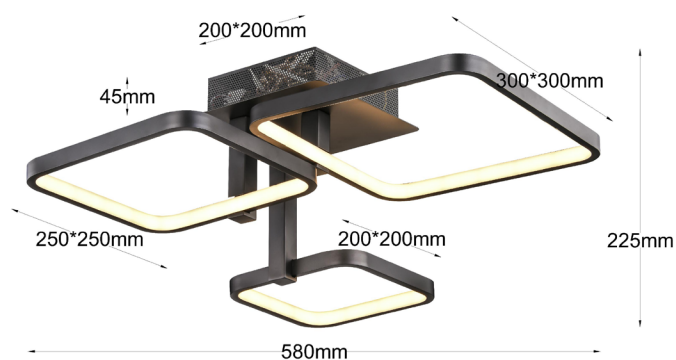

CÓDIGO:	POTENCIA:	VOLTS:	TERMINADO DEL PRODUCTO:	LUMENS:	TIEMPO DE VIDA:	TEMPERATURA DE COLOR:	TIPO DE LAMPARA:	APLICACIÓN:	PROTECCION:	IRC:
860065/3/3C/BK	57W	110-220 V-	NEGRO	3420	30 000 h	3 COLORES CADA VEZ QUE PRENDE Y APAGA CAMBIA DE 3000K, 4500K Y 6000K	LED	SOBREPONER EN TECHO	IP 20	80