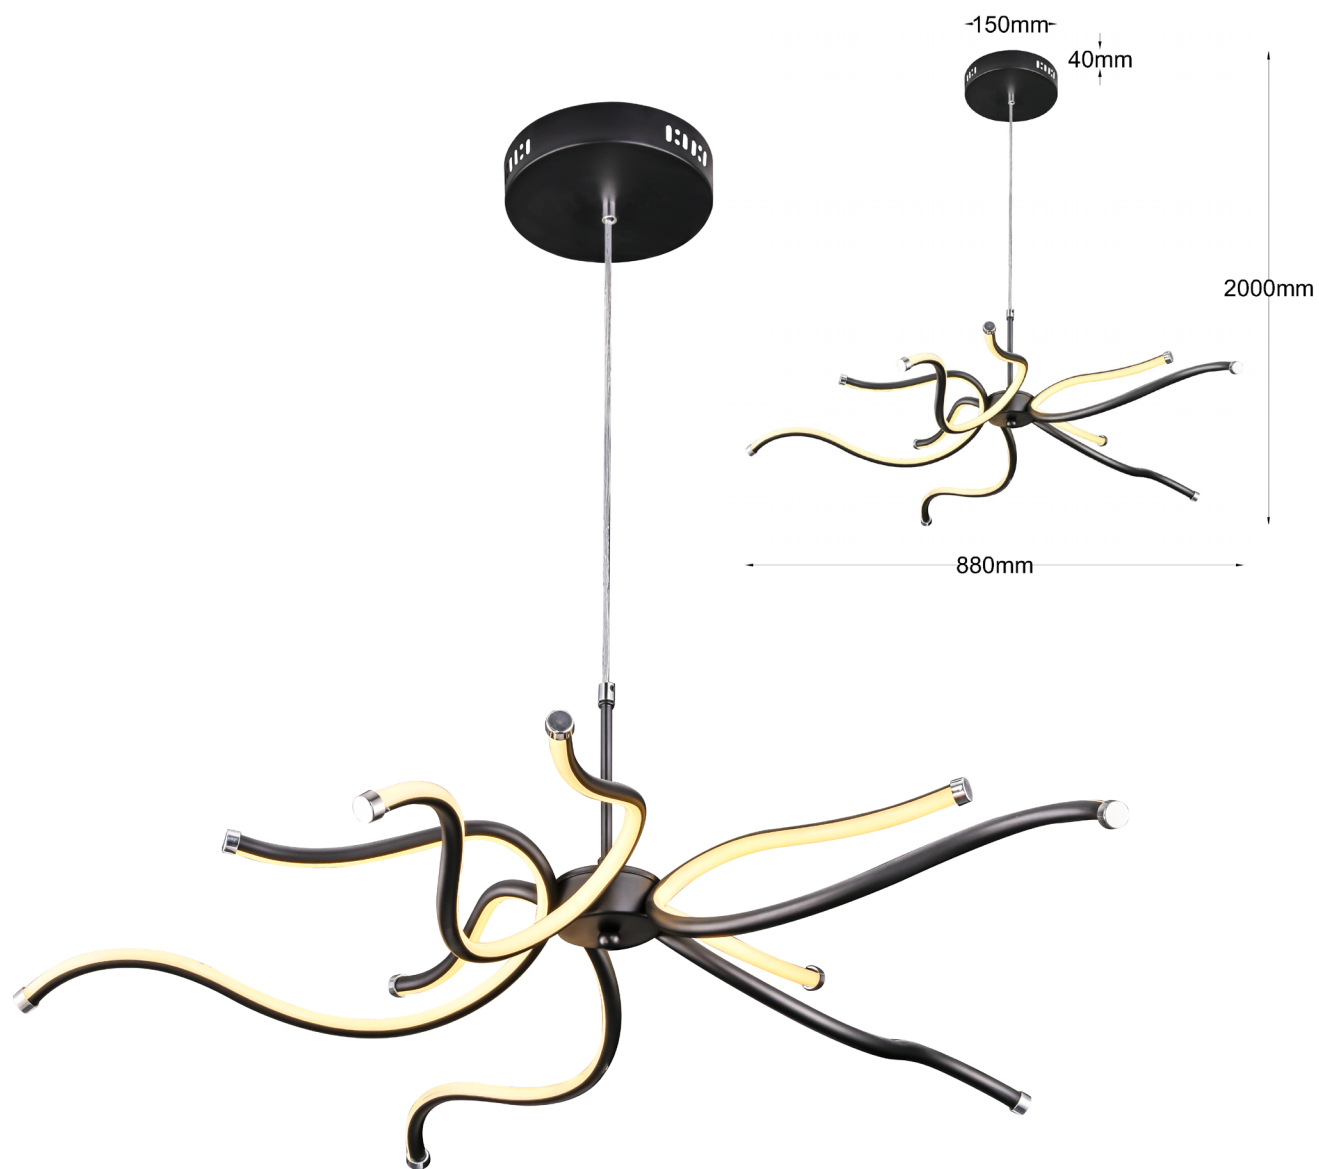

SOFLED
Ilumina tus sueños

» CONTROL REMOTO
» ATENUABLE

CÓDIGO:	POTENCIA:	VOLTS:	TERMINADO DEL PRODUCTO:	LUMENS:	TIEMPO DE VIDA:	TEMPERATURA DE COLOR:	TIPO DE LAMPARA:	APLICACIÓN:	PROTECCION:	IRC:
860076D/6/DC/RG	150W	110-220 V-	DORADO ROSA	9000	30 000 h	ATENUABLE Y CAMBIO DE COLOR 3000K, 4500K Y 6000K CON CONTROL REMOTO	LED	SUSPENDIDO	IP 20	80

CÓDIGO:	POTENCIA:	VOLTS:	TERMINADO DEL PRODUCTO:	LUMENS:	TIEMPO DE VIDA:	TEMPERATURA DE COLOR:	TIPO DE LAMPARA:	APLICACIÓN:	PROTECCION:	IRC:
860165C/520/3C/RG	50W	110-220 V-	DORADO ROSA	3000	30 000 h	3 COLORES CADA VEZ QUE PRENDE Y APAGA CAMBIA DE 3000K, 4500K Y 6000K	LED	SOBREPONER EN TECHO	IP 20	80