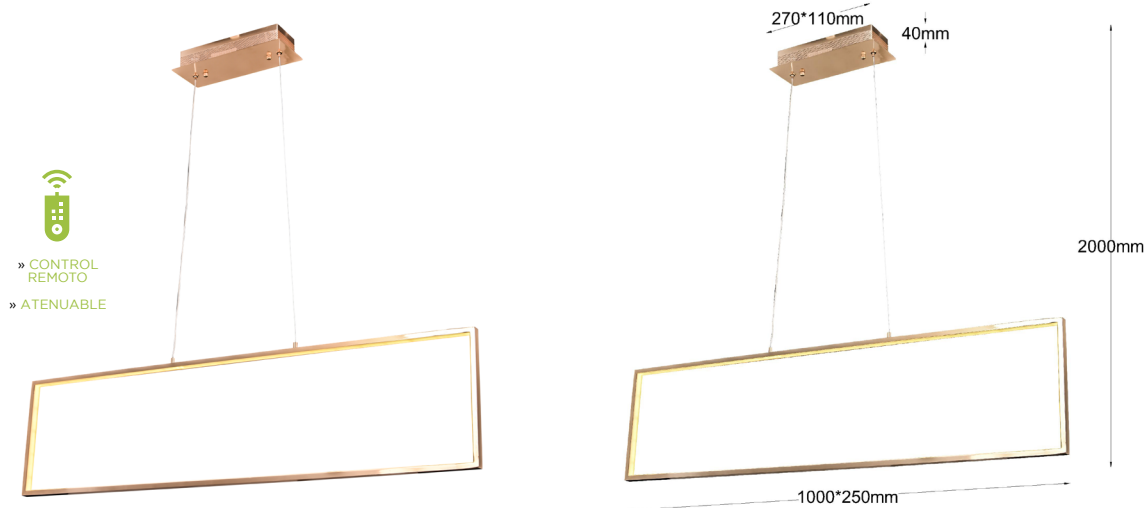

CÓDIGO:	POTENCIA:	VOLTS:	TERMINADO DEL PRODUCTO:	LUMENS:	TIEMPO DE VIDA:	TEMPERATURA DE COLOR:	TIPO DE LAMPARA:	APLICACIÓN:	PROTECCION:	IRC:
860100/1/DC/BK	42W	110-220 V-	NEGRO	2520	30 000 h	ATENUABLE Y CAMBIO DE COLOR 3000K, 4500K Y 6000K CON CONTROL REMOTO	LED	SUSPENDIDO	IP 20	80
860100/1/DC/GD	42W	110-220 V-	DORADO	2520	30 000 h	ATENUABLE Y CAMBIO DE COLOR 3000K, 4500K Y 6000K CON CONTROL REMOTO	LED	SUSPENDIDO	IP 20	80