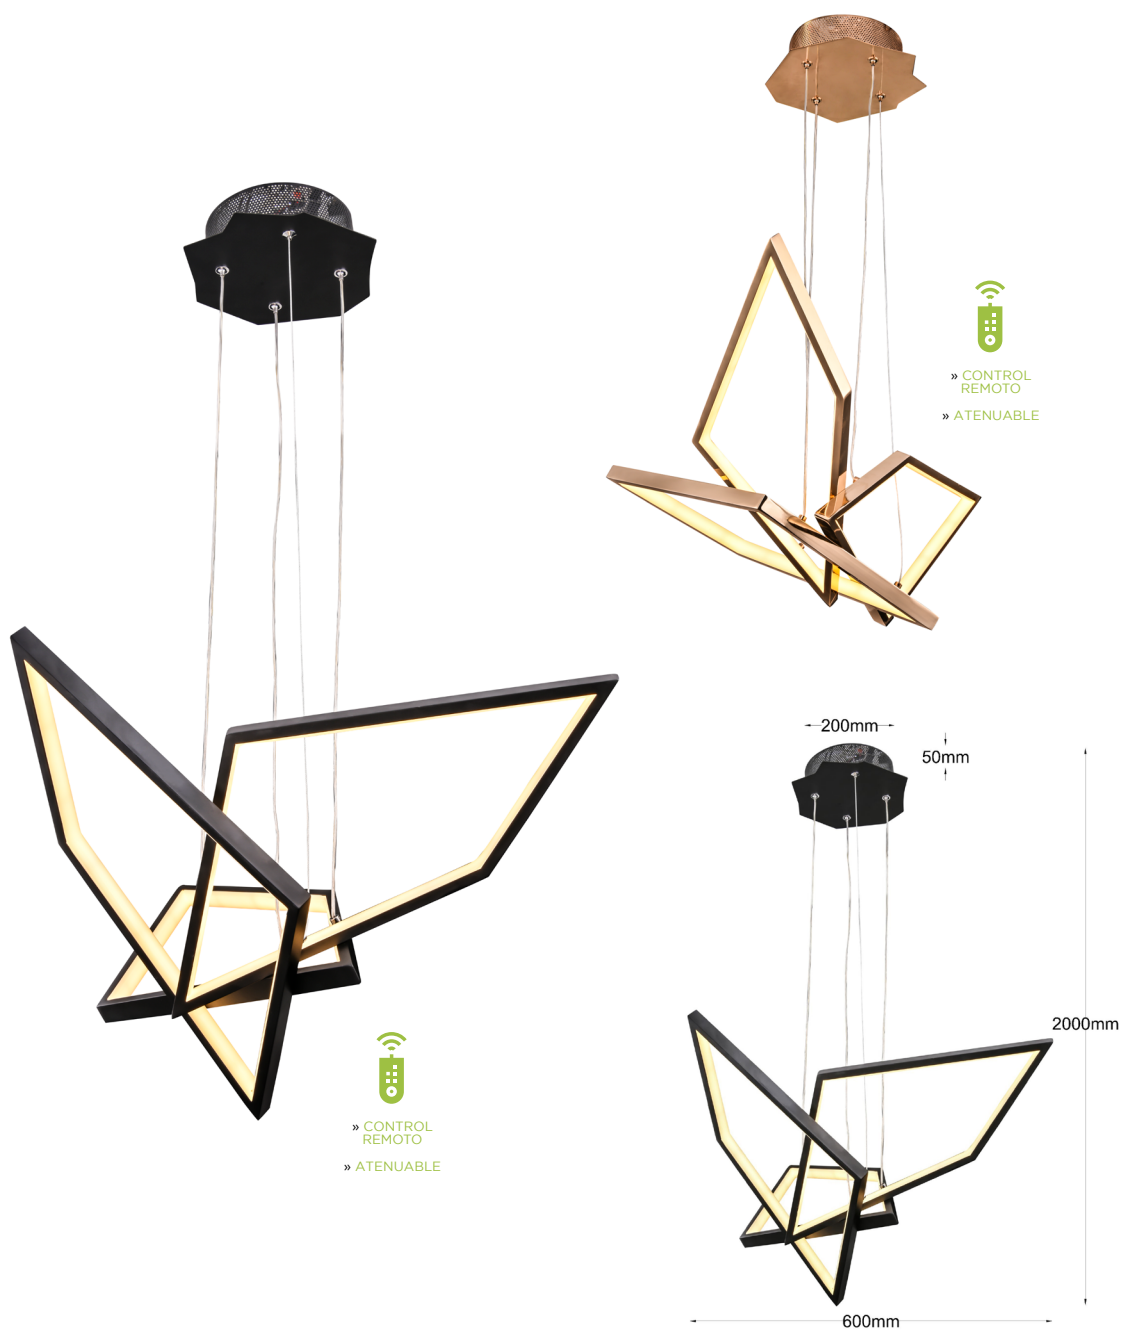

CÓDIGO:	POTENCIA:	VOLTS:	TERMINADO DEL PRODUCTO:	LUMENS:	TIEMPO DE VIDA:	TEMPERATURA DE COLOR:	TIPO DE LAMPARA:	APLICACIÓN:	PROTECCION:	IRC:
860610/3P/DC/BK	53W	110-220 V-	NEGRO	3180	30 000 h	ATENUABLE Y CAMBIO DE COLOR 3000K, 4500K Y 6000K CON CONTROL REMOTO	LED	SUSPENDIDO	IP 20	80
860610/3P/DC/GD	53W	110-220 V-	DORADO	3180	30 000 h	ATENUABLE Y CAMBIO DE COLOR 3000K, 4500K Y 6000K CON CONTROL REMOTO	LED	SUSPENDIDO	IP 20	80