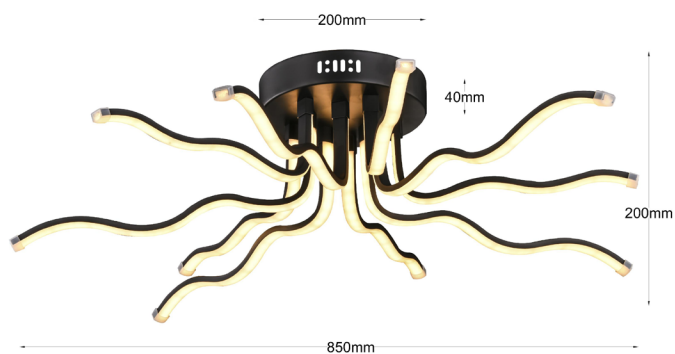

CÓDIGO:	POTENCIA:	VOLTS:	TERMINADO DEL PRODUCTO:	LUMENS:	TIEMPO DE VIDA:	TEMPERATURA DE COLOR:	TIPO DE LAMPARA:	APLICACIÓN:	PROTECCION:	IRC:
860062/10/3C/BK	72W	110-220 V-	NEGRO	4320	30 000 h	3 COLORES CADA VEZ QUE PRENDE Y APAGA CAMBIA DE 3000K, 4500K Y 6000K	LED	SOBREPONER EN TECHO	IP 20	80